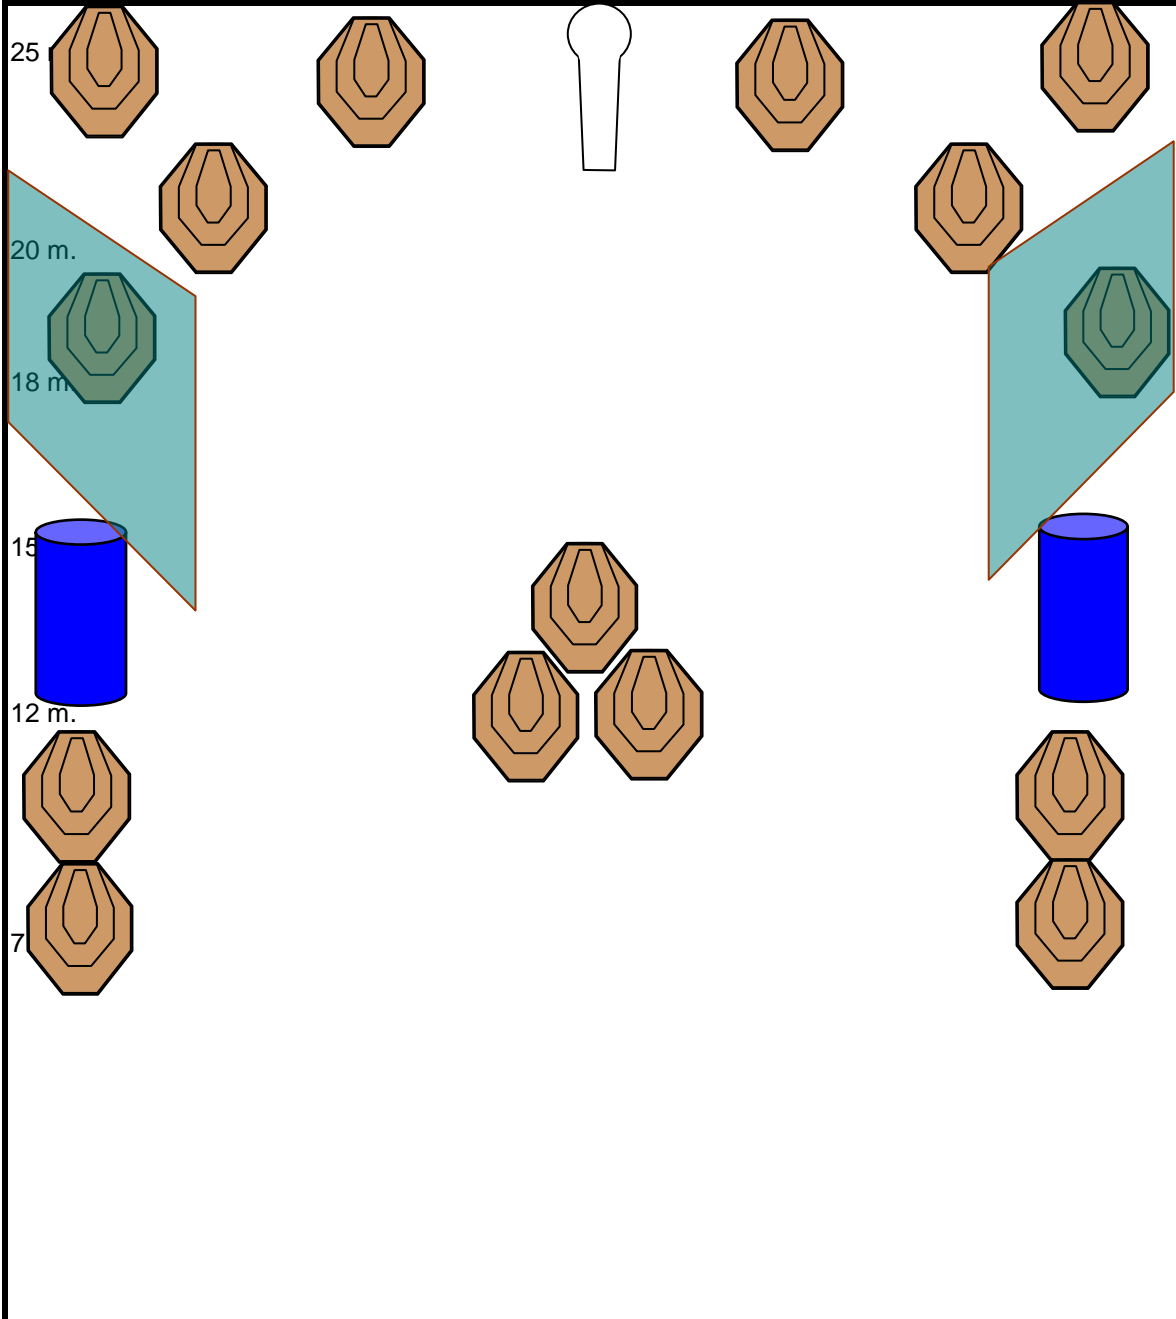

EJERCICIO NUMERO 2 (GALERIA 25 M DERECHA)

TIPO EJERCICIO	LARGO	TARJETAS	15
PUNTUACION	COMSTOCK	METALES	1
POSICION SALIDA	DE PIE	PUNTOS MAXIMOS	155
COMIENZO TIEMPO	AUDIBLE	DISPAROS MINIMOS	31
CONDICION DEL ARMA:		ALTO	ULTIMO DISPARO
ARMA CARGADA Y ALIMENTADA EN LA FUNDA SEGÚN DIVISION		PENALIZACIONES	REGLAMENTO IPSC

DESCRIPCION